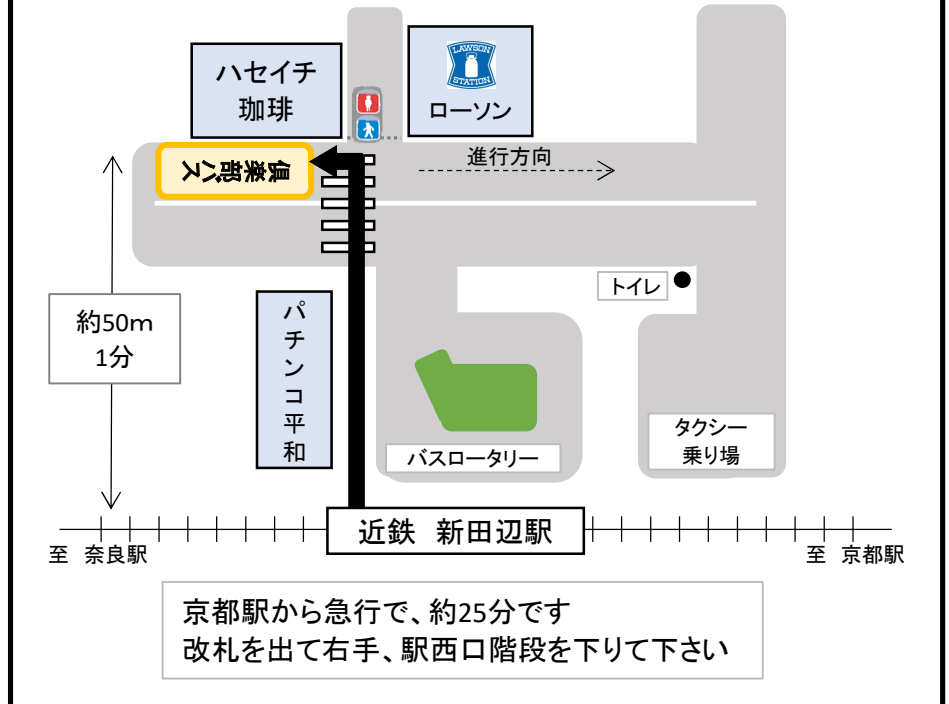

# 倶楽部バスのご利用案内

一般社団法人  
**田辺カントリー倶楽部**  
 〒610-0341 京都府京田辺市薪平田谷73-1  
 TEL 0774-62-1331 FAX 0774-63-0320

<各駅からの所要時間>

近鉄 新田辺駅  
 | …10分  
 JR 大住駅  
 | …3分  
 田辺CC

平成28年10月9日から  
 新しい倶楽部バスになりました

## 近鉄 新田辺駅の乗り場

**JR大住駅の乗り場は、駅前の京阪バス停留所です**

## 行き

倶楽部バス出発時刻

<b>全日</b>	近鉄 新田辺駅	7:00	7:30	8:00	8:30	9:00	9:30	10:00
	JR 大住駅バス停南側	7:10	7:40	8:10	8:40	9:10	9:40	10:10

## 帰り

<b>全日</b>	田辺CC発	13:55	14:25	14:55	15:25	…	毎時25分、55分に出発致します
-----------	-------	-------	-------	-------	-------	---	------------------