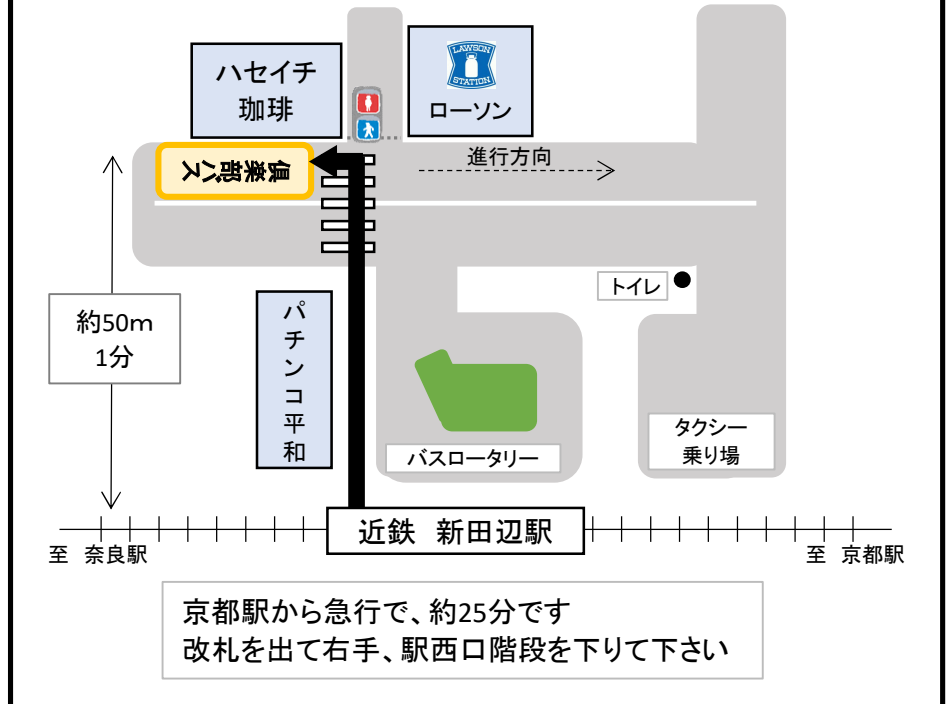

倶楽部バスのご利用案内

一般社団法人
田辺カントリー倶楽部
 〒610-0341 京都府京田辺市薪平田谷73-1
 TEL 0774-62-1331 FAX 0774-63-0320

＜各駅からの所要時間＞

近鉄 新田辺駅
 | …9分
 JR 大住駅
 | …3分
 田辺CC

平成28年10月9日から
 新しい倶楽部バスになりました

近鉄 新田辺駅の乗り場

JR大住駅の乗り場は、駅前の京阪バス停留所です

行き

倶楽部バス出発時刻

全日	近鉄 新田辺駅	7:00	7:30	8:00	8:30	9:00	9:30	10:00
	JR 大住駅バス停南側	7:10	7:40	8:10	8:40	9:10	9:40	10:10

帰り

全日	田辺CC発	13:55	14:25	14:55	15:25	…	毎時25分、55分に出発致します
-----------	-------	-------	-------	-------	-------	---	------------------