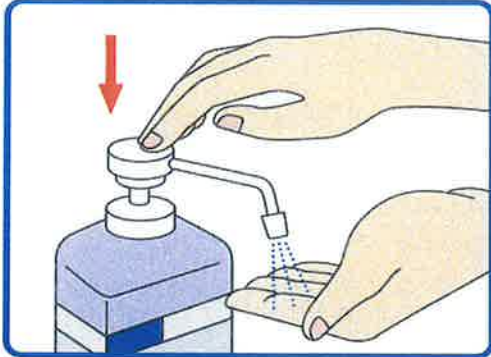

新型コロナウイルス

対策推進中です。

当倶楽部では新型コロナウイルス感染防止のため、倶楽部ハウスにご入館の際は玄関入口でアルコール消毒にご協力願います。

● 手指消毒の手順 ●

1 ポンプを押して消毒液を手のひらにとります。

2 ムラがないように、両手によくなじませながらすり込みます。

乾くまですり込んだら完了です。このあと、タオルでふき取ったり、洗い流す必要はありません。

田辺カントリー倶楽部 エチケット委員会